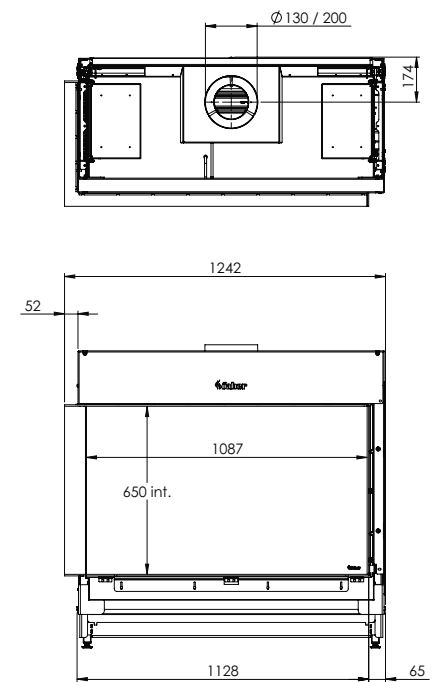

Meer info over
de MatriX?
Scan de QR code

Kortom: een moderne gashaard in een klassieke “kampvuur” opstelling die voor elke denkbare situatie een oplossing biedt.

MatriX | 1050/650 II

Specificaties

Buitenmaat BxHxD in mm
1242 x 1173 x 574

Vuurzicht BxHxD in mm
1087 x 650 x 383

Brander
Log Burner 2.0

Decoratie opties
Houtset

Achterwand
Achterwand staal vlak

Afstandsbediening
ITC Remote

Vermogen
10,0 kW

Besturingssysteem
Honeywell

Energie label
B

Opties (tegen meerprijs)

Symbio Module
Ontspiegeld glas
Zwart glazen achterwand
Dieptekader 30 mm
Dieptekader 100 mm
Verstelbare poten
Muurbeugel

DECORATIEOPTIES

Symbio module

Afvoermateriaal 130/200

* Incl. optional adjustable feet