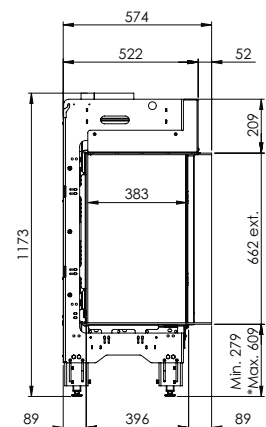

Meer info over
de MatriX?
Scan de QR code

Kortom: een moderne gashaard in een klassieke “kampvuur” opstelling die voor elke denkbare situatie een oplossing biedt.

MatriX | 1050/650 II

Specificaties

Buitenmaat BxHxD in mm
1242 x 1173 x 574

Vuurzicht BxHxD in mm
1087 x 650 x 383

Brander
Log Burner 2.0

Decoratie opties
Houtset

Achterwand
Achterwand staal vlak

Afstandsbediening
ITC Remote

Vermogen
10,0 kW

Besturingssysteem
Honeywell

Energie label
B

Opties (tegen meerprijs)

Symbio Module
Ontspiegeld glas
Zwart glazen achterwand
Dieptekader 30 mm
Dieptekader 100 mm
Verstelbare poten
Muurbeugel

DECORATIEOPTIES

Symbio module

Afvoermateriaal 130/200

* Incl. optional adjustable feet